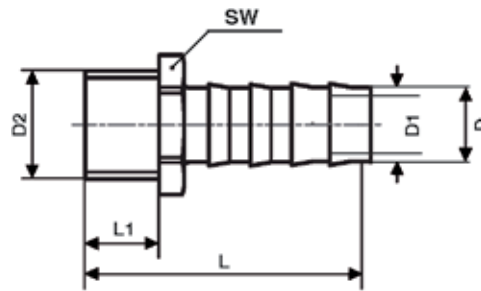

1/4-GAS

RACCORDO PORTAGOMMA FILETTO 1/4

MAT : Ottone

Codice	D	D1	D2	L	L1	SW
1/4-GAS	12.5	8	1/4 GAS	34	6	14