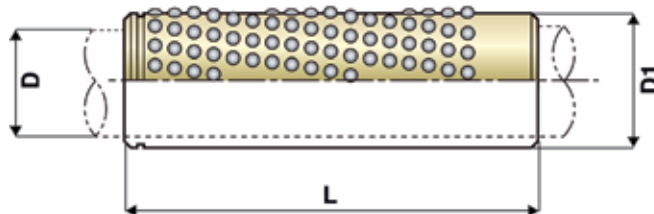

## BS

RICAMBIO BUSSOLA CON SFERA

**MAT SFERE** : 1.3505  
**DUREZZA** : 62 ÷ 67 HRC  
**MAT CAMICIA** : Ottone

| Codice          | D  | L  | D1 |
|-----------------|----|----|----|
| <b>BS012040</b> | 12 | 40 | 16 |
| <b>BS012056</b> | 12 | 56 | 16 |
| <b>BS018045</b> | 18 | 45 | 24 |
| <b>BS018056</b> | 18 | 56 | 24 |
| <b>BS018071</b> | 18 | 71 | 24 |
| <b>BS024056</b> | 24 | 56 | 30 |
| <b>BS024071</b> | 24 | 71 | 30 |
| <b>BS024080</b> | 24 | 80 | 30 |
| <b>BS030056</b> | 30 | 56 | 38 |
| <b>BS030075</b> | 30 | 75 | 38 |
| <b>BS030095</b> | 30 | 95 | 38 |