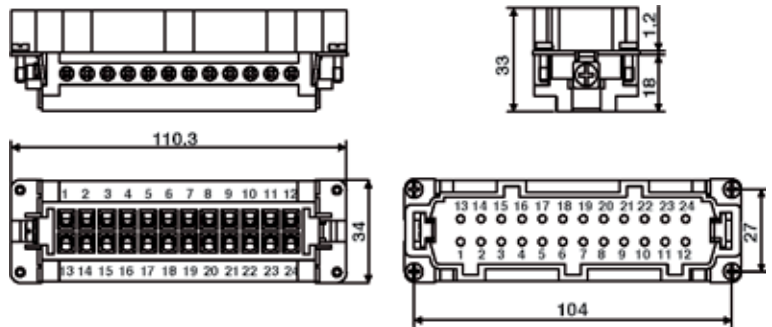

## CNEM 24 T / 24 TN

FRUTTO SPINA A 24 POLI

Contatto maschio, morsetto a vite con piastrina protezione conduttore