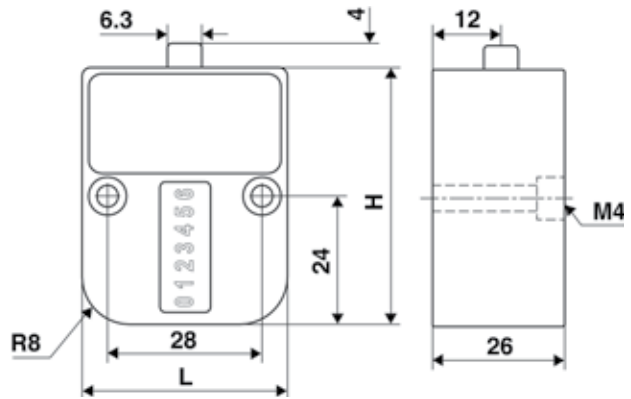

CONTACOLPI
CONTATORE DI CICLI

Codice	L	H
CONTACOLPI	38	48