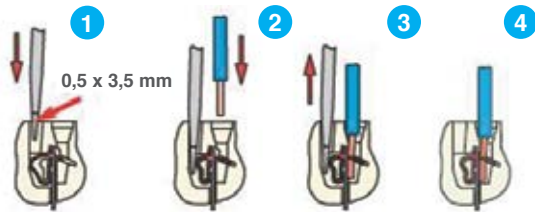

## CSEM 24 / 24 N

FRUTTO SPINA A 24 POLI

Contatto maschio, connessione elastica  
(morsetto a molla)