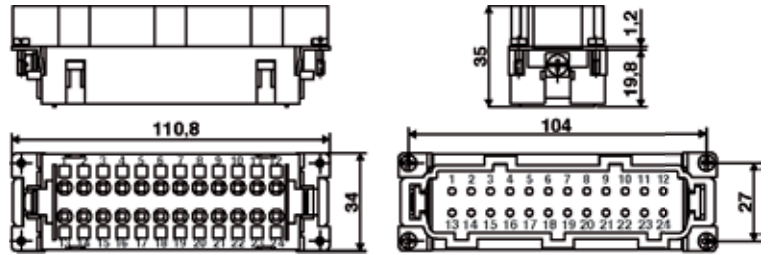

## CSEM 24 / 24 N

FRUTTO SPINA A 24 POLI

Contatto maschio, connessione elastica  
(morsetto a molla)