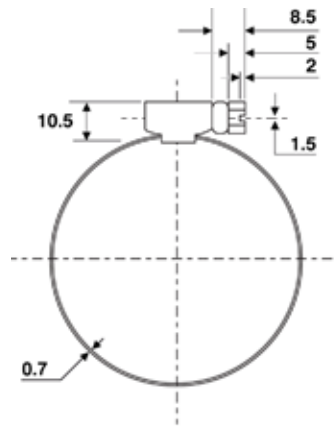

## Fascetta

FASCETTA CON BANDA PIENA

**MAT** : Banda, cassetto e vite realizzati in acciaio zincato con trattamento di zincatura bianca trivalente

Codice	Range Ø	Larghezza nastro	Spessore nastro	Vite	Coppi di serraggio
FASCETTA08-12	08 - 12	9 mm	0.7 mm	7 mm	4.5 mm
FASCETTA10-16	10 - 16				
FASCETTA12-20	12 - 20				
FASCETTA12-22	12 - 22				
FASCETTA16-25	16 - 25				
FASCETTA16-27	16 - 27				
FASCETTA20-32	20 - 32				
FASCETTA25-35	25 - 35				
FASCETTA25-40	25 - 40				
FASCETTA30-45	30 - 45				
FASCETTA32-50	32 - 50				
FASCETTA40-60	40 - 60				
FASCETTA50-70	50 - 70				
FASCETTA70-90	70 - 90				
FASCETTA80-100	80 - 100				
FASCETTA90-110	90 - 110				
FASCETTA100-120	100 - 120				
FASCETTA110-130	110 - 130				
FASCETTA120-140	120 - 140				
FASCETTA130-150	130 - 150				
FASCETTA140-160	140 - 160				
FASCETTA150-170	150 - 170				