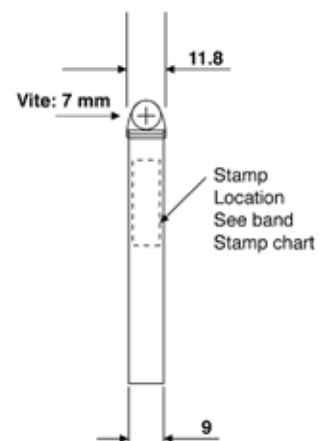

## Fascetta

FASCETTA CON BANDA PIENA

**MAT** : Banda, cassetto e vite realizzati in acciaio zincato con trattamento di zincatura bianca trivalente

Codice	Range Ø	Larghezza nastro	Spessore nastro	Vite	Coppi di serraggio
FASCETTA08-12	08 - 12	9 mm	0.7 mm	7 mm	4.5 mm
FASCETTA10-16	10 - 16				
FASCETTA12-20	12 - 20				
FASCETTA12-22	12 - 22				
FASCETTA16-25	16 - 25				
FASCETTA16-27	16 - 27				
FASCETTA20-32	20 - 32				
FASCETTA25-35	25 - 35				
FASCETTA25-40	25 - 40				
FASCETTA30-45	30 - 45				
FASCETTA32-50	32 - 50				
FASCETTA40-60	40 - 60				
FASCETTA50-70	50 - 70				
FASCETTA70-90	70 - 90				
FASCETTA80-100	80 - 100				
FASCETTA90-110	90 - 110				
FASCETTA100-120	100 - 120				
FASCETTA110-130	110 - 130				
FASCETTA120-140	120 - 140				
FASCETTA130-150	130 - 150				
FASCETTA140-160	140 - 160				
FASCETTA150-170	150 - 170				