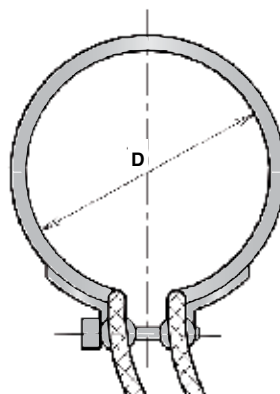

FASCIA

RISCALDATORE A FASCIA PER UGELLO

MAT : Cavi flessibili lunghezza mm. 1000 Conduttori in nichel, isolati teflon/vetro. Guaina in acciaio.

Codice	ØD	L	WATT
FASCIA025030	25	30	90
FASCIA030025	30	25	120
FASCIA030030		30	140
FASCIA030035		35	165
FASCIA030040		40	185
FASCIA035025	35	25	135
FASCIA035030		30	165
FASCIA035035		35	190
FASCIA035040		40	220
FASCIA035045		45	235
FASCIA040025	40	25	155
FASCIA040030		30	190
FASCIA040035		35	220
FASCIA040040		40	250
FASCIA040045		45	280
FASCIA042x25	42	25	165
FASCIA042030		30	200
FASCIA042035		35	230
FASCIA042040		40	265
FASCIA045025	45	25	175
FASCIA045030		30	210
FASCIA045035		35	250
FASCIA045040		40	280
FASCIA045045		45	320
FASCIA045050		50	350
FASCIA050020	50	20	155
FASCIA050025		25	195
FASCIA050030		30	235
FASCIA050035		35	275
FASCIA050040		40	315
FASCIA050050		50	390
FASCIA055020	55	20	175
FASCIA055025		25	215

Codice	ØD	L	WATT
FASCIA055030	55	30	260
FASCIA055035		35	300
FASCIA055040		40	345
FASCIA055050		50	430
FASCIA060020	60	20	190
FASCIA060025		25	235
FASCIA060030		30	280
FASCIA060035		35	330
FASCIA060040		40	375
FASCIA060050		50	470
FASCIA060060		60	565
FASCIA065020	65	20	200
FASCIA065025		25	255
FASCIA065030		30	305
FASCIA065035		35	355
FASCIA065040		40	405
FASCIA065050		50	510
FASCIA065060		60	610
FASCIA070020	70	20	220
FASCIA070025		25	270
FASCIA070030		30	330
FASCIA070035		35	385
FASCIA070040		40	440
FASCIA070050		50	550
FASCIA070060		60	660
FASCIA075020	75	20	235
FASCIA075025		25	295
FASCIA075030		30	355
FASCIA075035		35	410
FASCIA075040		40	470
FASCIA075050		50	590
FASCIA075060		60	705
FASCIA080020	80	20	250