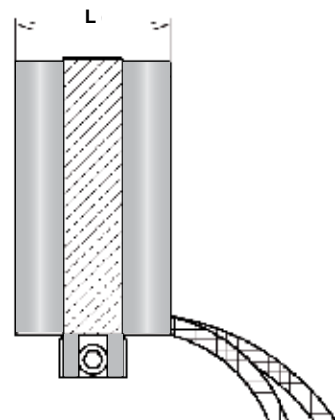

FASCIA

RISCALDATORE A FASCIA PER UGELLO

MAT : Cavi flessibili lunghezza mm. 1000 Conduttori in nichel, isolati teflon/vetro. Guaina in acciaio.

Codice	ØD	L	WATT
FASCIA025030	25	30	90
FASCIA030025	30	25	120
FASCIA030030		30	140
FASCIA030035		35	165
FASCIA030040		40	185
FASCIA035025	35	25	135
FASCIA035030		30	165
FASCIA035035		35	190
FASCIA035040		40	220
FASCIA035045		45	235
FASCIA040025	40	25	155
FASCIA040030		30	190
FASCIA040035		35	220
FASCIA040040		40	250
FASCIA040045		45	280
FASCIA042x25	42	25	165
FASCIA042030		30	200
FASCIA042035		35	230
FASCIA042040		40	265
FASCIA045025	45	25	175
FASCIA045030		30	210
FASCIA045035		35	250
FASCIA045040		40	280
FASCIA045045		45	320
FASCIA045050		50	350
FASCIA050020	50	20	155
FASCIA050025		25	195
FASCIA050030		30	235
FASCIA050035		35	275
FASCIA050040		40	315
FASCIA050050		50	390
FASCIA055020	55	20	175
FASCIA055025		25	215

Codice	ØD	L	WATT
FASCIA055030	55	30	260
FASCIA055035		35	300
FASCIA055040		40	345
FASCIA055050		50	430
FASCIA060020	60	20	190
FASCIA060025		25	235
FASCIA060030		30	280
FASCIA060035		35	330
FASCIA060040		40	375
FASCIA060050		50	470
FASCIA060060		60	565
FASCIA065020	65	20	200
FASCIA065025		25	255
FASCIA065030		30	305
FASCIA065035		35	355
FASCIA065040		40	405
FASCIA065050		50	510
FASCIA065060		60	610
FASCIA070020	70	20	220
FASCIA070025		25	270
FASCIA070030		30	330
FASCIA070035		35	385
FASCIA070040		40	440
FASCIA070050		50	550
FASCIA070060		60	660
FASCIA075020	75	20	235
FASCIA075025		25	295
FASCIA075030		30	355
FASCIA075035		35	410
FASCIA075040		40	470
FASCIA075050		50	590
FASCIA075060		60	705
FASCIA080020	80	20	250