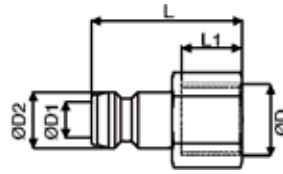

IR6F

INNESTO RAPIDO FEMMINA

MAT : Ottone

S
T
A
N
D
A
R
D

E
U
R
O
P
E
O

Codice	D	D1	D2	L	L1	HEX.
IR6F-1/8	BSP 1/8	6	9	25	7	14
IR6F-1/4	BSP 1/4	6	9	27	9	17
IR6F-3/8	BSP 3/8	6	9	27	9	19