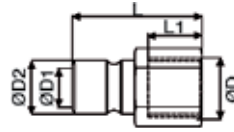

## IR6FUSA

INNESTO RAPIDO FEMMINA

MAT : Ottone

S  
T  
A  
N  
D  
A  
R  
D  
  
U  
S  
A

| Codice             | D       | D1 | D2  | L  | L1 | HEX. |
|--------------------|---------|----|-----|----|----|------|
| <b>IR6FUSA-1/8</b> | BSP 1/8 | 6  | 9.4 | 26 | 7  | 13   |
| <b>IR6FUSA-1/4</b> | BSP 1/4 | 6  | 9.4 | 29 | 9  | 16   |
| <b>IR6FUSA-3/8</b> | BSP 3/8 | 6  | 9.4 | 32 | 9  | 19   |