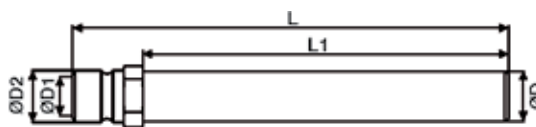

IR9LUSA

INNESTO RAPIDO CON PROLUNGA

MAT : Ottone

S
T
A
N
D
A
R
D

U
S
A

Codice	D	D1	D2	L	L1	HEX.
IR6LUSA-150	14	9	13.5	150	127	14
IR6LUSA-300	14	9	13.5	300	277	14
IR6LUSA-450	14	9	13.5	450	277	14