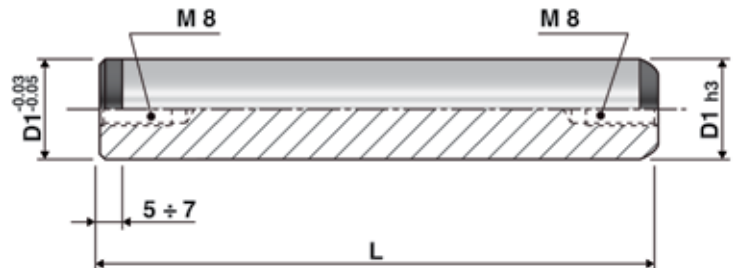

TCIAF

COLONNA LISCIA FILETTATA DIN 9825

MAT : 1.7131
DUREZZA : 61 ÷ 63 HRC

S
E
R
I
E

I
S
O

Codice	D1	L
TCIAF038315	38	315
TCIAF038355	38	355
TCIAF038400	38	400
TCIAF038450	38	450
TCIAF038500	38	500
TCIAF040160	40	160
TCIAF040180	40	180
TCIAF040200	40	200
TCIAF040224	40	224
TCIAF040250	40	250
TCIAF040280	40	280
TCIAF040315	40	315
TCIAF040355	40	355
TCIAF040400	40	400
TCIAF040450	40	450
TCIAF040500	40	500
TCIAF048200	48	200
TCIAF048224	48	224
TCIAF048250	48	250
TCIAF048280	48	280
TCIAF048315	48	315
TCIAF048355	48	355
TCIAF048400	48	400
TCIAF048450	48	450
TCIAF048500	48	500
TCIAF050200	50	200
TCIAF050224	50	224
TCIAF050250	50	250
TCIAF050280	50	280

Codice	D1	L
TCIAF050315	50	315
TCIAF050355	50	355
TCIAF050400	50	400
TCIAF050450	50	450
TCIAF050500	50	500
TCIAF060250	60	250
TCIAF060280	60	280
TCIAF060315	60	315
TCIAF060355	60	355
TCIAF060400	60	400
TCIAF060450	60	450
TCIAF060500	60	500
TCIAF063250	63	250
TCIAF063280	63	280
TCIAF063315	63	315
TCIAF063355	63	355
TCIAF063400	63	400
TCIAF063450	63	450
TCIAF063500	63	500
TCIAF080280	80	280
TCIAF080315	80	315
TCIAF080355	80	355
TCIAF080400	80	400
TCIAF080450	80	450
TCIAF080500	80	500
TCIAF080600	80	600
TCIAF080700	80	700
TCIAF080800	80	800