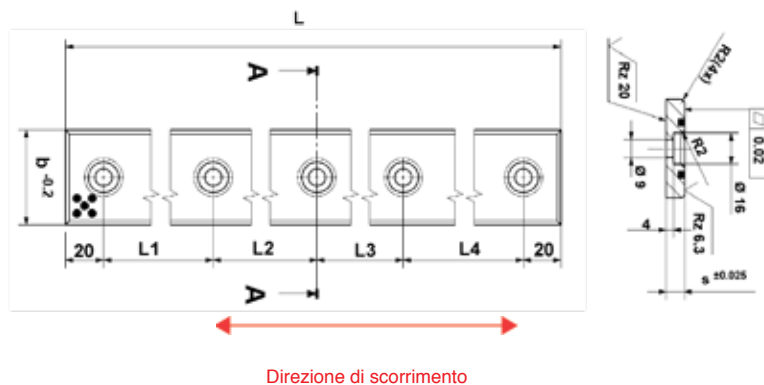

TSOLP

ELEMENTI DI SCORRIMENTO PIATTI
FORMA A

MAT : Bronzo + Graffite

Codice	b x L x s	L1 ± 0.2	L2 ± 0.2	L3 ± 0.2	L4 ± 0.2	Forma	n° Fori
TSOLP03510010	35 x 100 x 10	60	-	-	-	A	2
TSOLP03515010	35 x 150 x 10	55	55	-	-	A	3
TSOLP03520010	35 x 200 x 10	55	50	55	-	A	4
TSOLP03525010	35 x 250 x 10	70	70	70	-	A	4
TSOLP03530010	35 x 300 x 10	65	65	65	65	A	5
TSOLP03535010	35 x 350 x 10	80	75	75	80	A	5
TSOLP05010010	50 x 100 x 10	60	-	-	-	A	2
TSOLP05015010	50 x 150 x 10	55	55	-	-	A	3
TSOLP05020010	50 x 200 x 10	55	50	55	-	A	4
TSOLP05025010	50 x 250 x 10	70	70	70	-	A	4
TSOLP05030010	50 x 300 x 10	65	65	65	65	A	5
TSOLP05035010	50 x 350 x 10	80	75	75	80	A	5