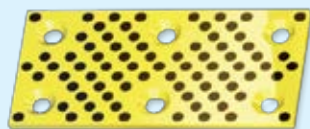

TUWP

PIASTRE DI SCORRIMENTO PICCOLE
FORMA A

MAT : Bronzo + Graffite

Direzione di scorrimento

Codice	b x L x s	L1 ± 0.2	Forma	Fori
TUWP01805	18 x 50 x 5	20	A	M6
TUWP018075	18 x 75 x 5	45	A	M6
TUWP018100	18 x 100 x 5	70	A	M6
TUWP028050	28 x 50 x 5	20	A	M8
TUWP028075	28 x 75 x 5	45	A	M8
TUWP028100	28 x 100 x 5	70	A	M8
TUWP038050	38 x 50 x 5	20	A	M8
TUWP038075	38 x 75 x 5	45	A	M8
TUWP038100	38 x 100 x 5	70	A	M8
TUWP048075	48 x 75 x 5	20	A	M8
TUWP048100	48 x 100 x 5	45	A	M8
TUWP048125	48 x 125 x 5	95	A	M8