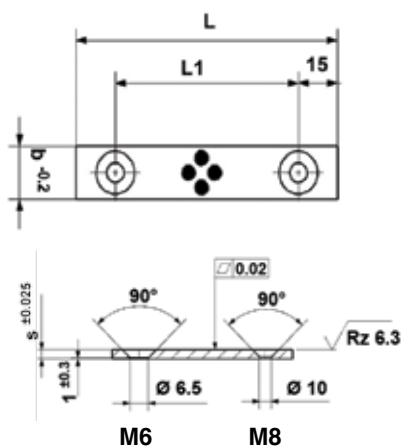

TUWP

PIASTRE DI SCORRIMENTO PICCOLE
FORMA A

MAT : Bronzo + Graffite

Direzione di scorrimento

Codice	b x L x s	L1 ± 0.2	Forma	Fori
TUWP01805	18 x 50 x 5	20	A	M6
TUWP018075	18 x 75 x 5	45	A	M6
TUWP018100	18 x 100 x 5	70	A	M6
TUWP028050	28 x 50 x 5	20	A	M8
TUWP028075	28 x 75 x 5	45	A	M8
TUWP028100	28 x 100 x 5	70	A	M8
TUWP038050	38 x 50 x 5	20	A	M8
TUWP038075	38 x 75 x 5	45	A	M8
TUWP038100	38 x 100 x 5	70	A	M8
TUWP048075	48 x 75 x 5	20	A	M8
TUWP048100	48 x 100 x 5	45	A	M8
TUWP048125	48 x 125 x 5	95	A	M8