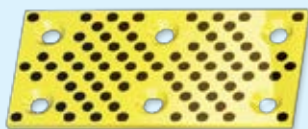

TUWP

PIASTRE DI SCORRIMENTO PICCOLE
FORMA C

MAT : Bronzo + Graffite

Direzione di scorrimento

Codice	b x L x s	b1 ± 0.2	L1 ± 0.2	Forma	Foro
TUWP075075	75 x 75 x 5	45	45	C	M8
TUWP075125	75 x 125 x 5	45	70	C	M8
TUWP075150	75 x 150 x 5	45	95	C	M8
TUWP100100	100 x 100 x 5	70	70	C	M8
TUWP100125	100 x 125 x 5	70	95	C	M8