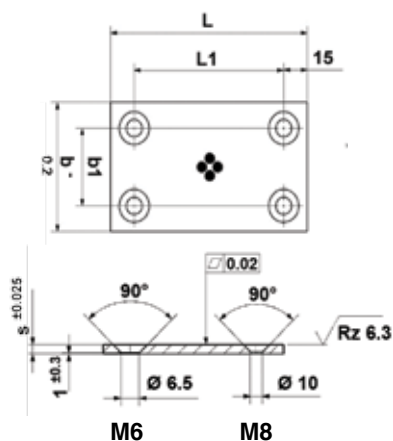

TUWP

PIASTRE DI SCORRIMENTO PICCOLE
FORMA C

MAT : Bronzo + Graffite

Direzione di scorrimento

Codice	b x L x s	b1 ± 0.2	L1 ± 0.2	Forma	Foro
TUWP075075	75 x 75 x 5	45	45	C	M8
TUWP075125	75 x 125 x 5	45	70	C	M8
TUWP075150	75 x 150 x 5	45	95	C	M8
TUWP100100	100 x 100 x 5	70	70	C	M8
TUWP100125	100 x 125 x 5	70	95	C	M8