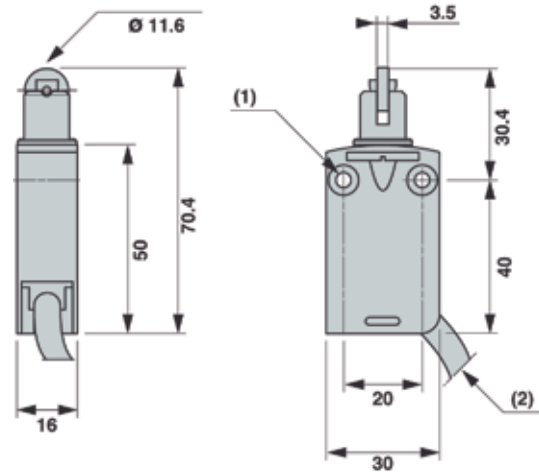

XCMN2103L2

FINECORSA

Precablati con custodia **PLASTICA** a rotella in acciaio a 90°

Unità di contatto: 1 NO+1 NC scatto rapido
Cavo EV50265-2-1 nero (lunghezza mt.2) uscita a destra.

(1) 2 fori di fissaggio $\varnothing 4.2$ mm e 2 alesature $\varnothing 8$ mm, profondità 4mm.
(2) Diametro esterno del cavo 7,5 mm.