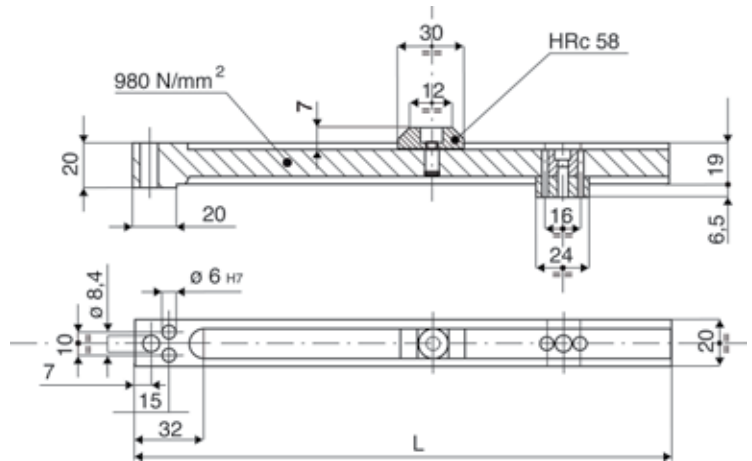

ZH90

BARRA DI APPOGGIO
TIPO 03 - 04 - 05

Codice	Tipo	L
ZH90/03	03	200
ZH90/04	04	250
ZH90/05	05	300